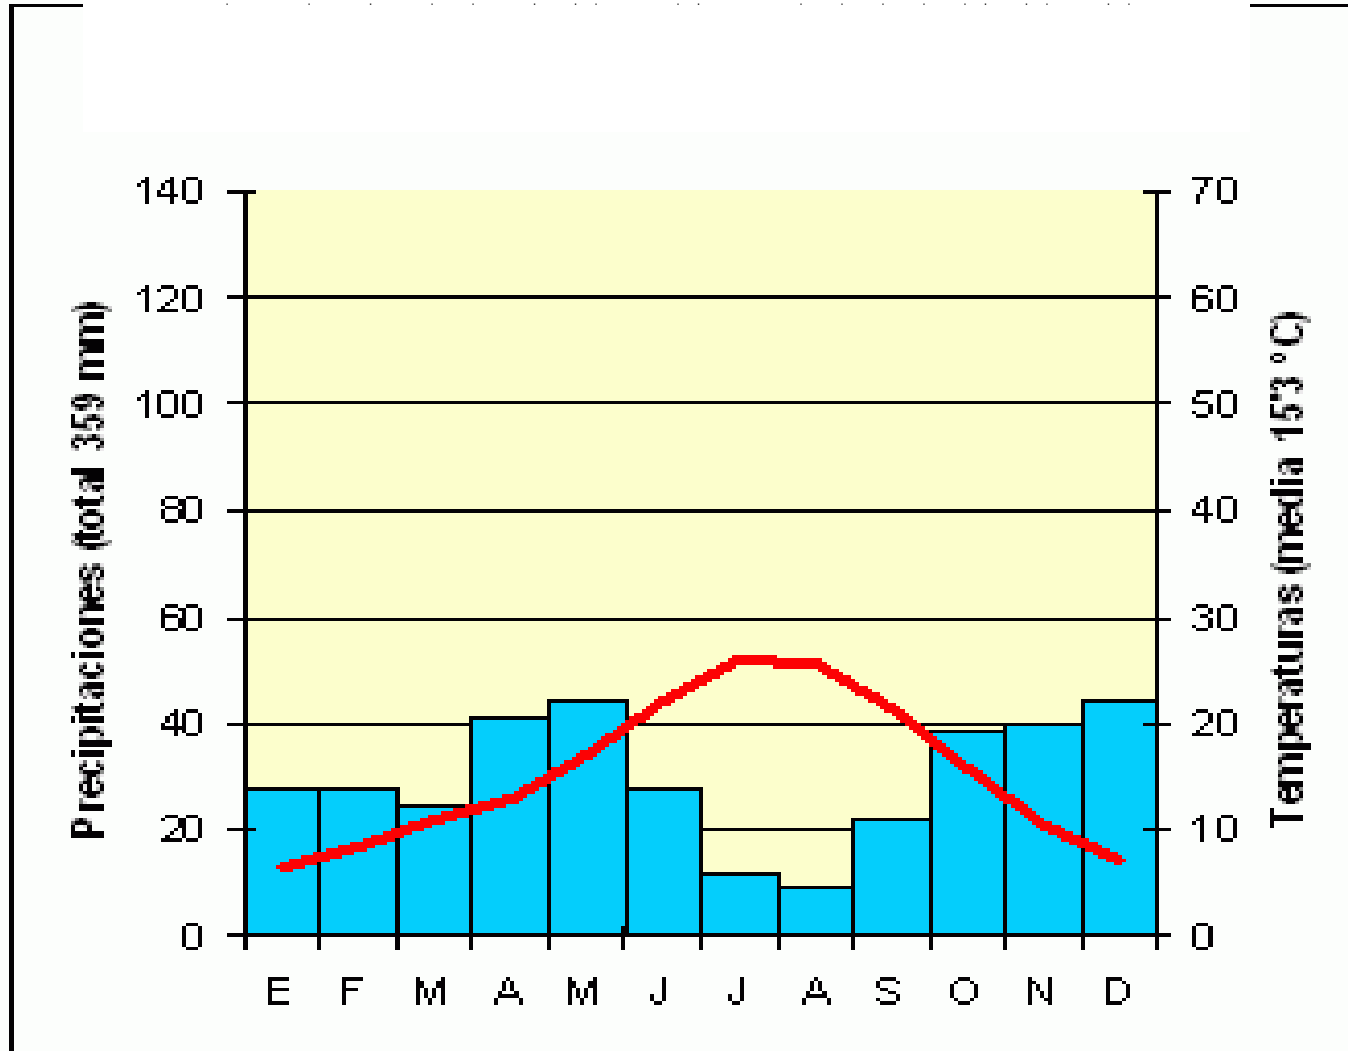

4. CLIMOGRAMA

CLIMOGRAMA