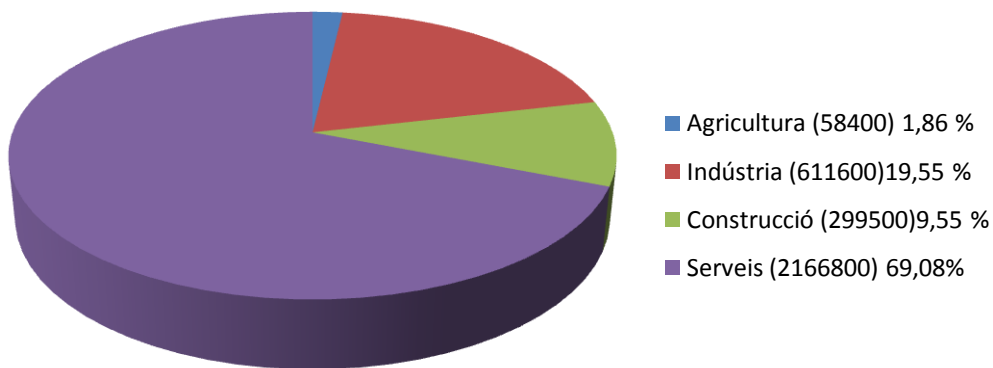

### Població Activa i Població Inactiva

### Població Activa de Catalunya (3779500 hab)

### Població ocupada per sectors de producció a Catalunya (3136400 hab)