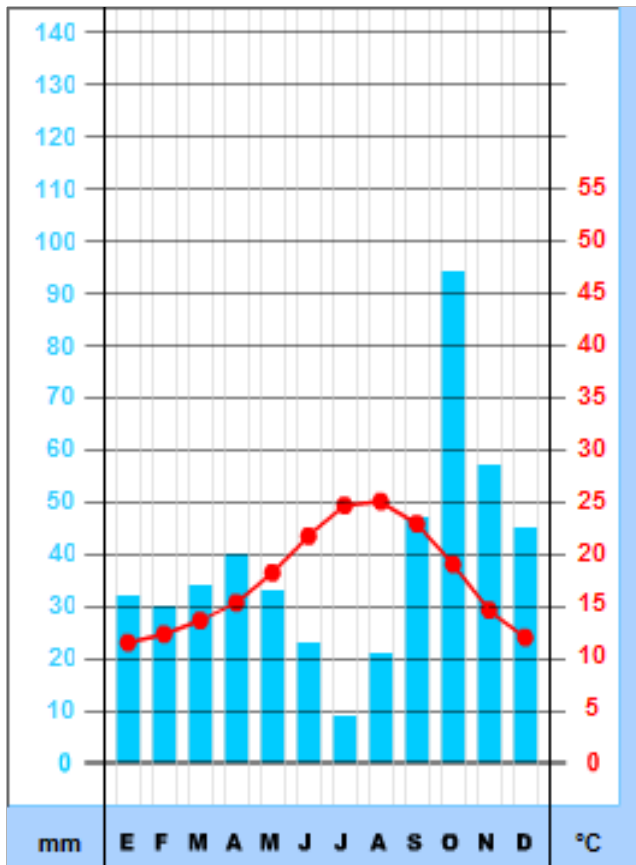

País Valencià

Pol, Bleb, Carlota i Marta Modificar el estilo de subtítulo del patrón

25/05/12

Índex

1. Mapa del País Valencià
2. Ciutats del País Valencià
3. Relleu i rius
4. Clima
5. Guia turística
6. Fonts d'informació

Mapa del País Valencià

Ciutats de la comunitat Valenciana

Relleu i rius

Clima

València

25/05/12

Alacant

Bandera i escut