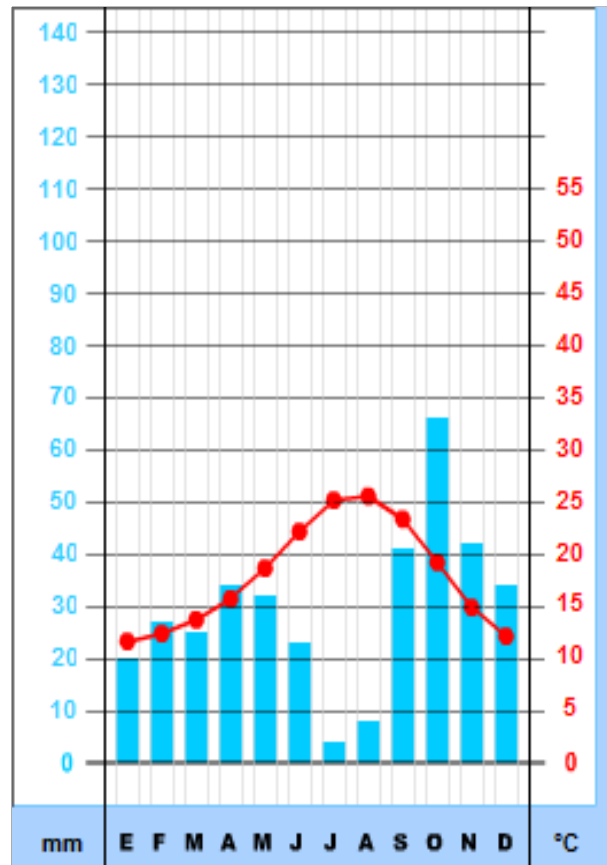

País Valencià

Pol, Bleb, Carlota i Marta Modificar el estilo de subtítulo del patrón

25/05/12

Índex

1. Mapa del País Valencià
2. Ciutats del País Valencià
3. Relleu i rius
4. Clima
5. Guia turística
6. Fonts d'informació

Mapa del País Valencià

Ciutats de la comunitat Valenciana

Relleu i rius

Clima

València

25/05/12

Alacant

Bandera i escut