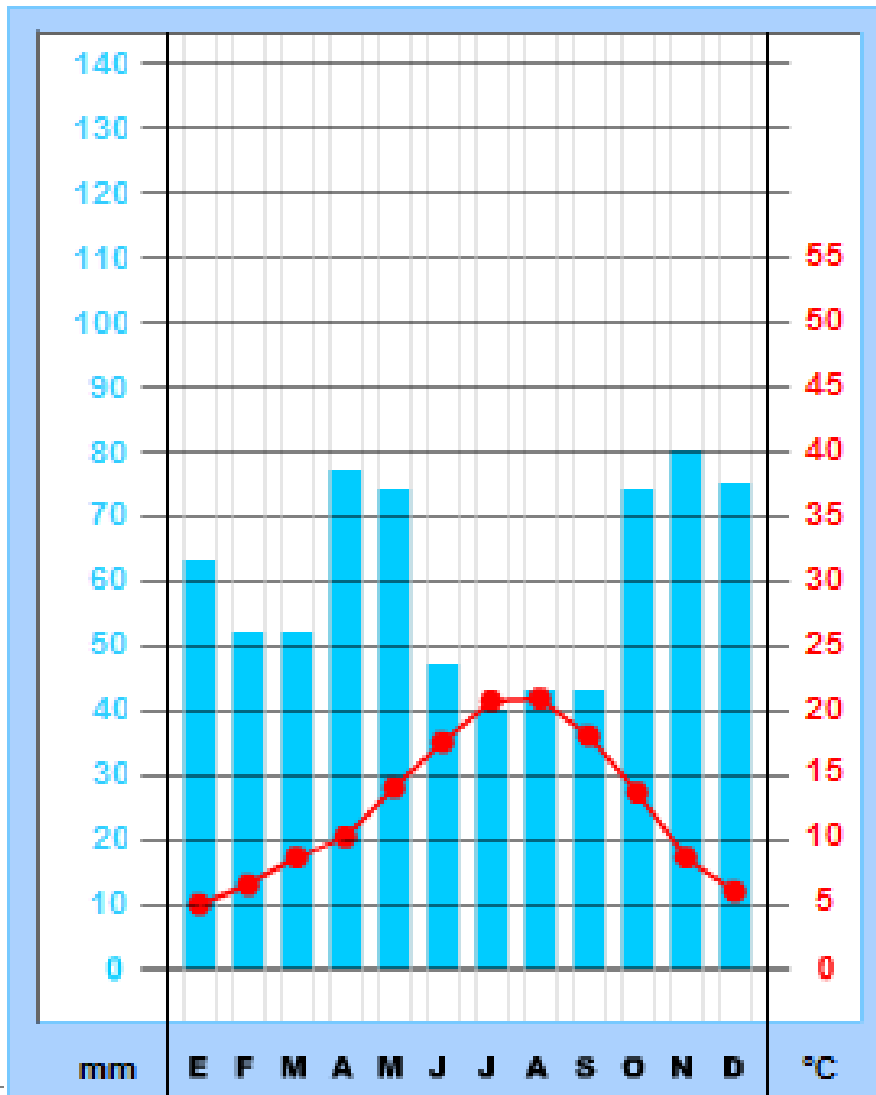

Precipitación total
anual
720 mm

60 mm
Precipitación
media mensual

Amplitud
tèrmica
15.9 °C

12.5 °C
Temperatura
media anual

25/05/12

Guia turística

Barcelona - Navarra

25/05/12