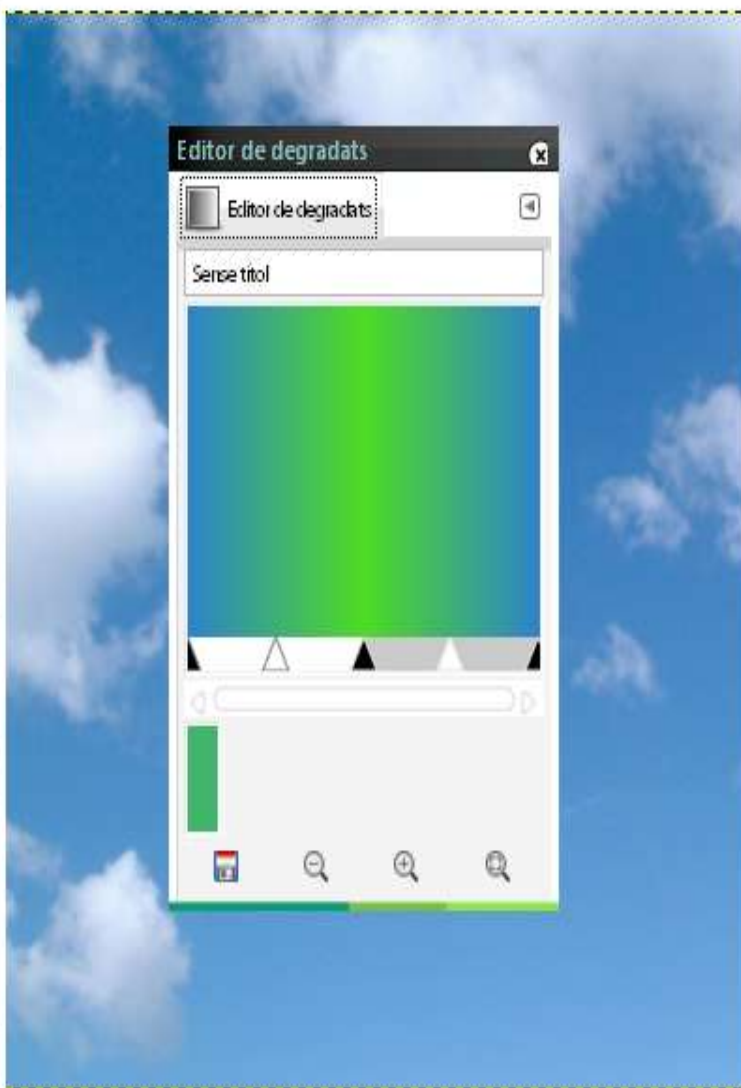

Capas - Degradats

[cielo][importat]-2 Automàtic

Mode: Normal

Opacitat 100.0

Bloqueja:

- ☐ Còpia de còpia
- ☐ Còpia de còpia
- ☐ Còpia de cielo
- ☐ cielo.jpg

Entre els dos colors (brusc)

Fes transparent el color de primer

Sense títol

Editor de degradats

Editor de degradats

Sense títol

Caixa d'eines - Opcions de l'eina

Opcions de l'eina

Vaporitzador

Mode: Normal

Opacitat 100.0

Pinzell

2. Hardness 050

Mida 20.00

Relació d'aspecte 0.00

Angle 0.00

Dinàmica

Preselecció Opacitat