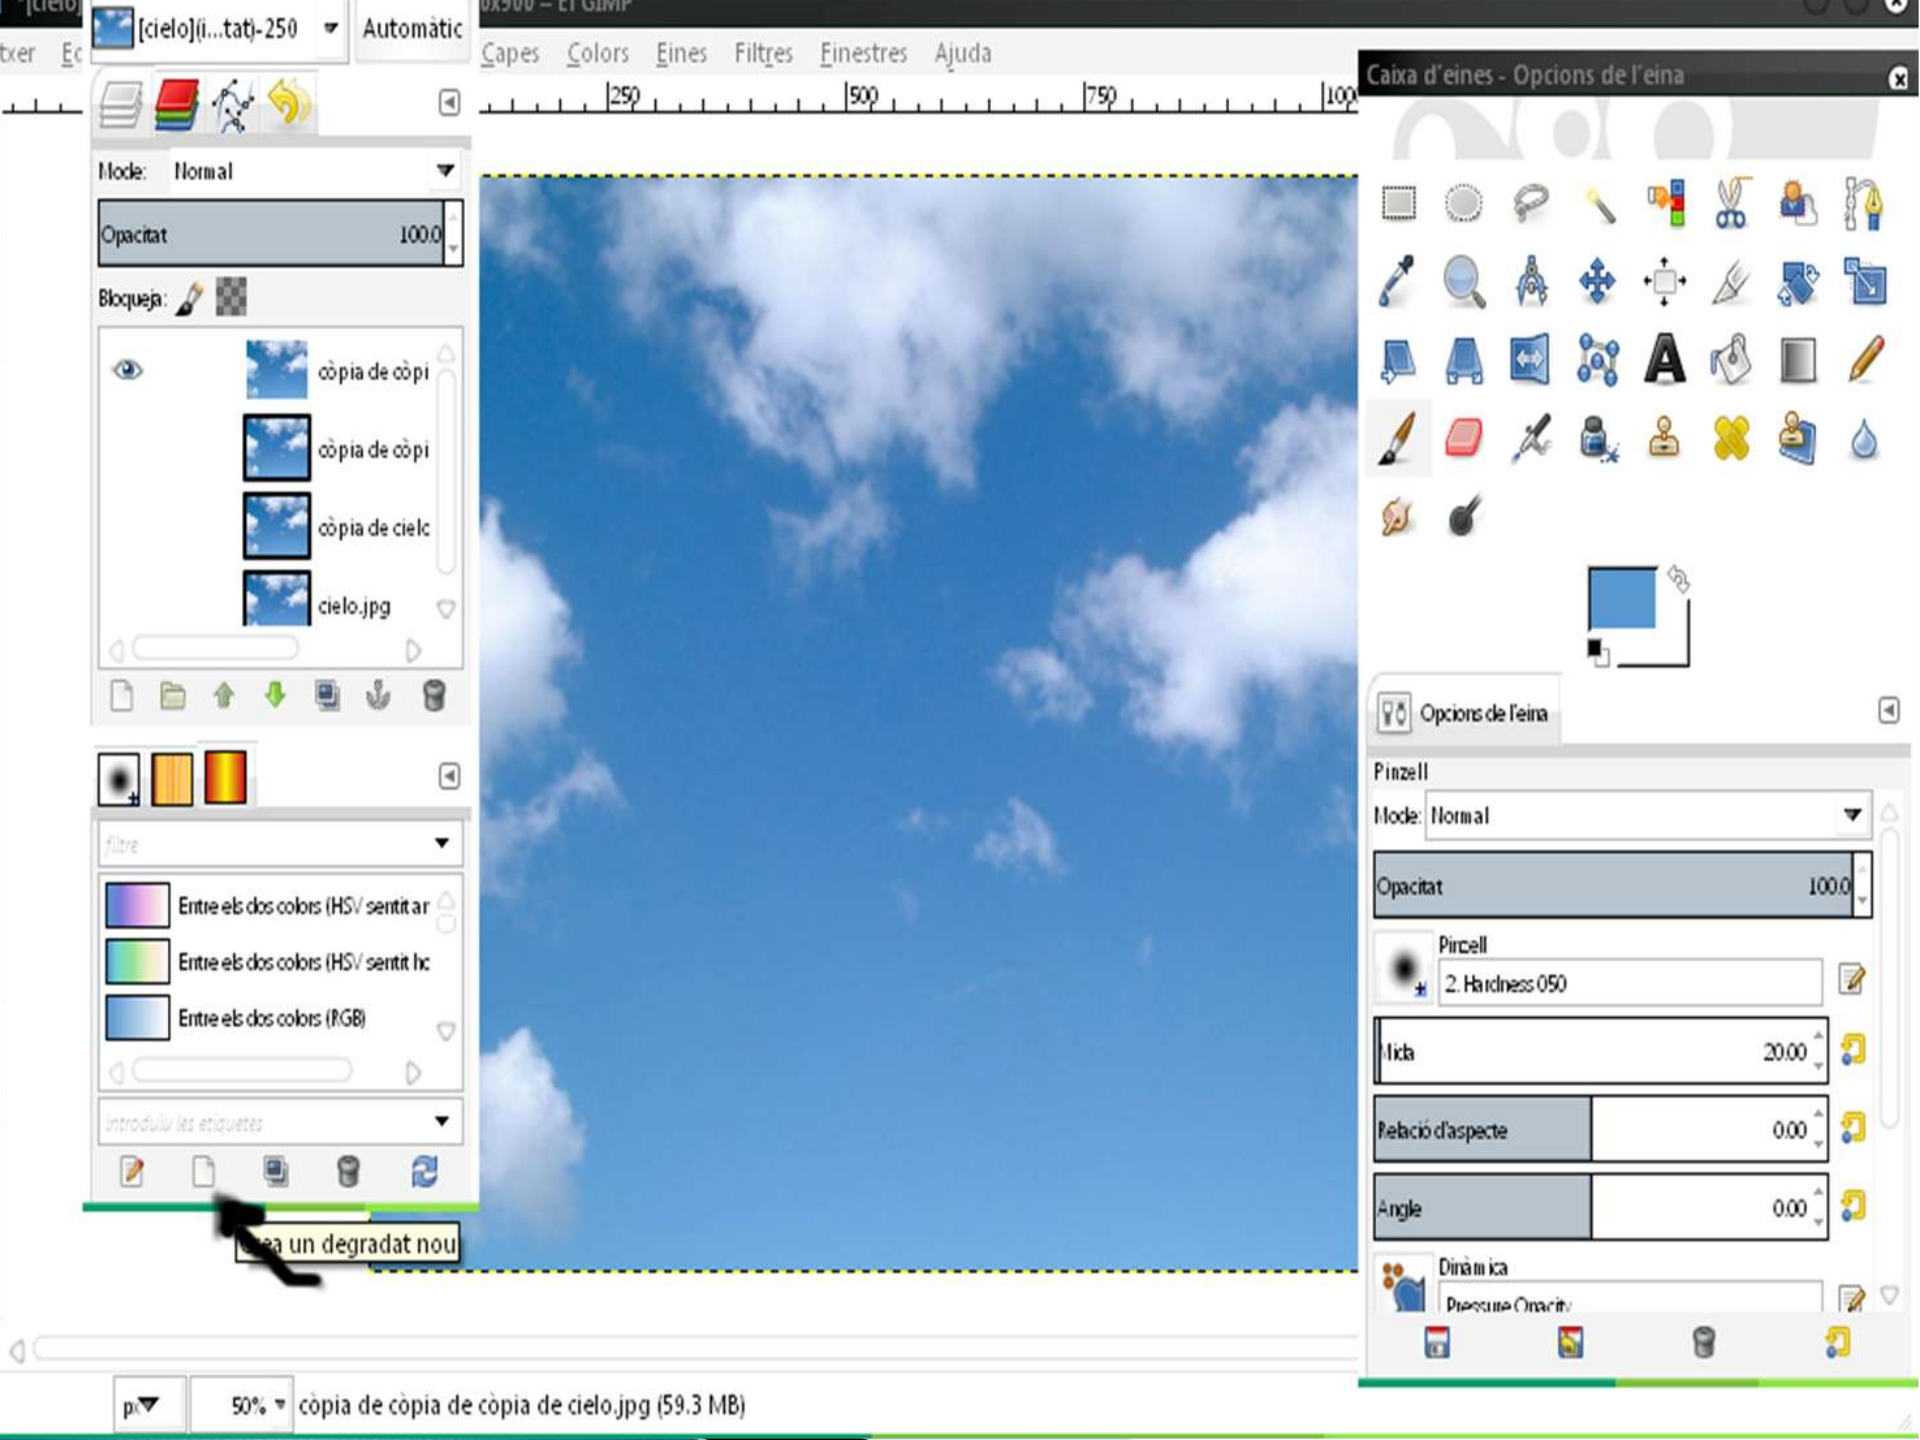

Dinàmica

Dinàmica Opacitat

Ara creem un degradat  
nou.

Mode: Normal

Opacitat 100.0

Bloqueja:

- oòpia de còpi
- oòpia de còpi
- oòpia de cielc
- cielo.jpg

- filtre
- Entre els dos colors (HSV sentit ar)
  - Entre els dos colors (HSV sentit lc)
  - Entre els dos colors (RGB)