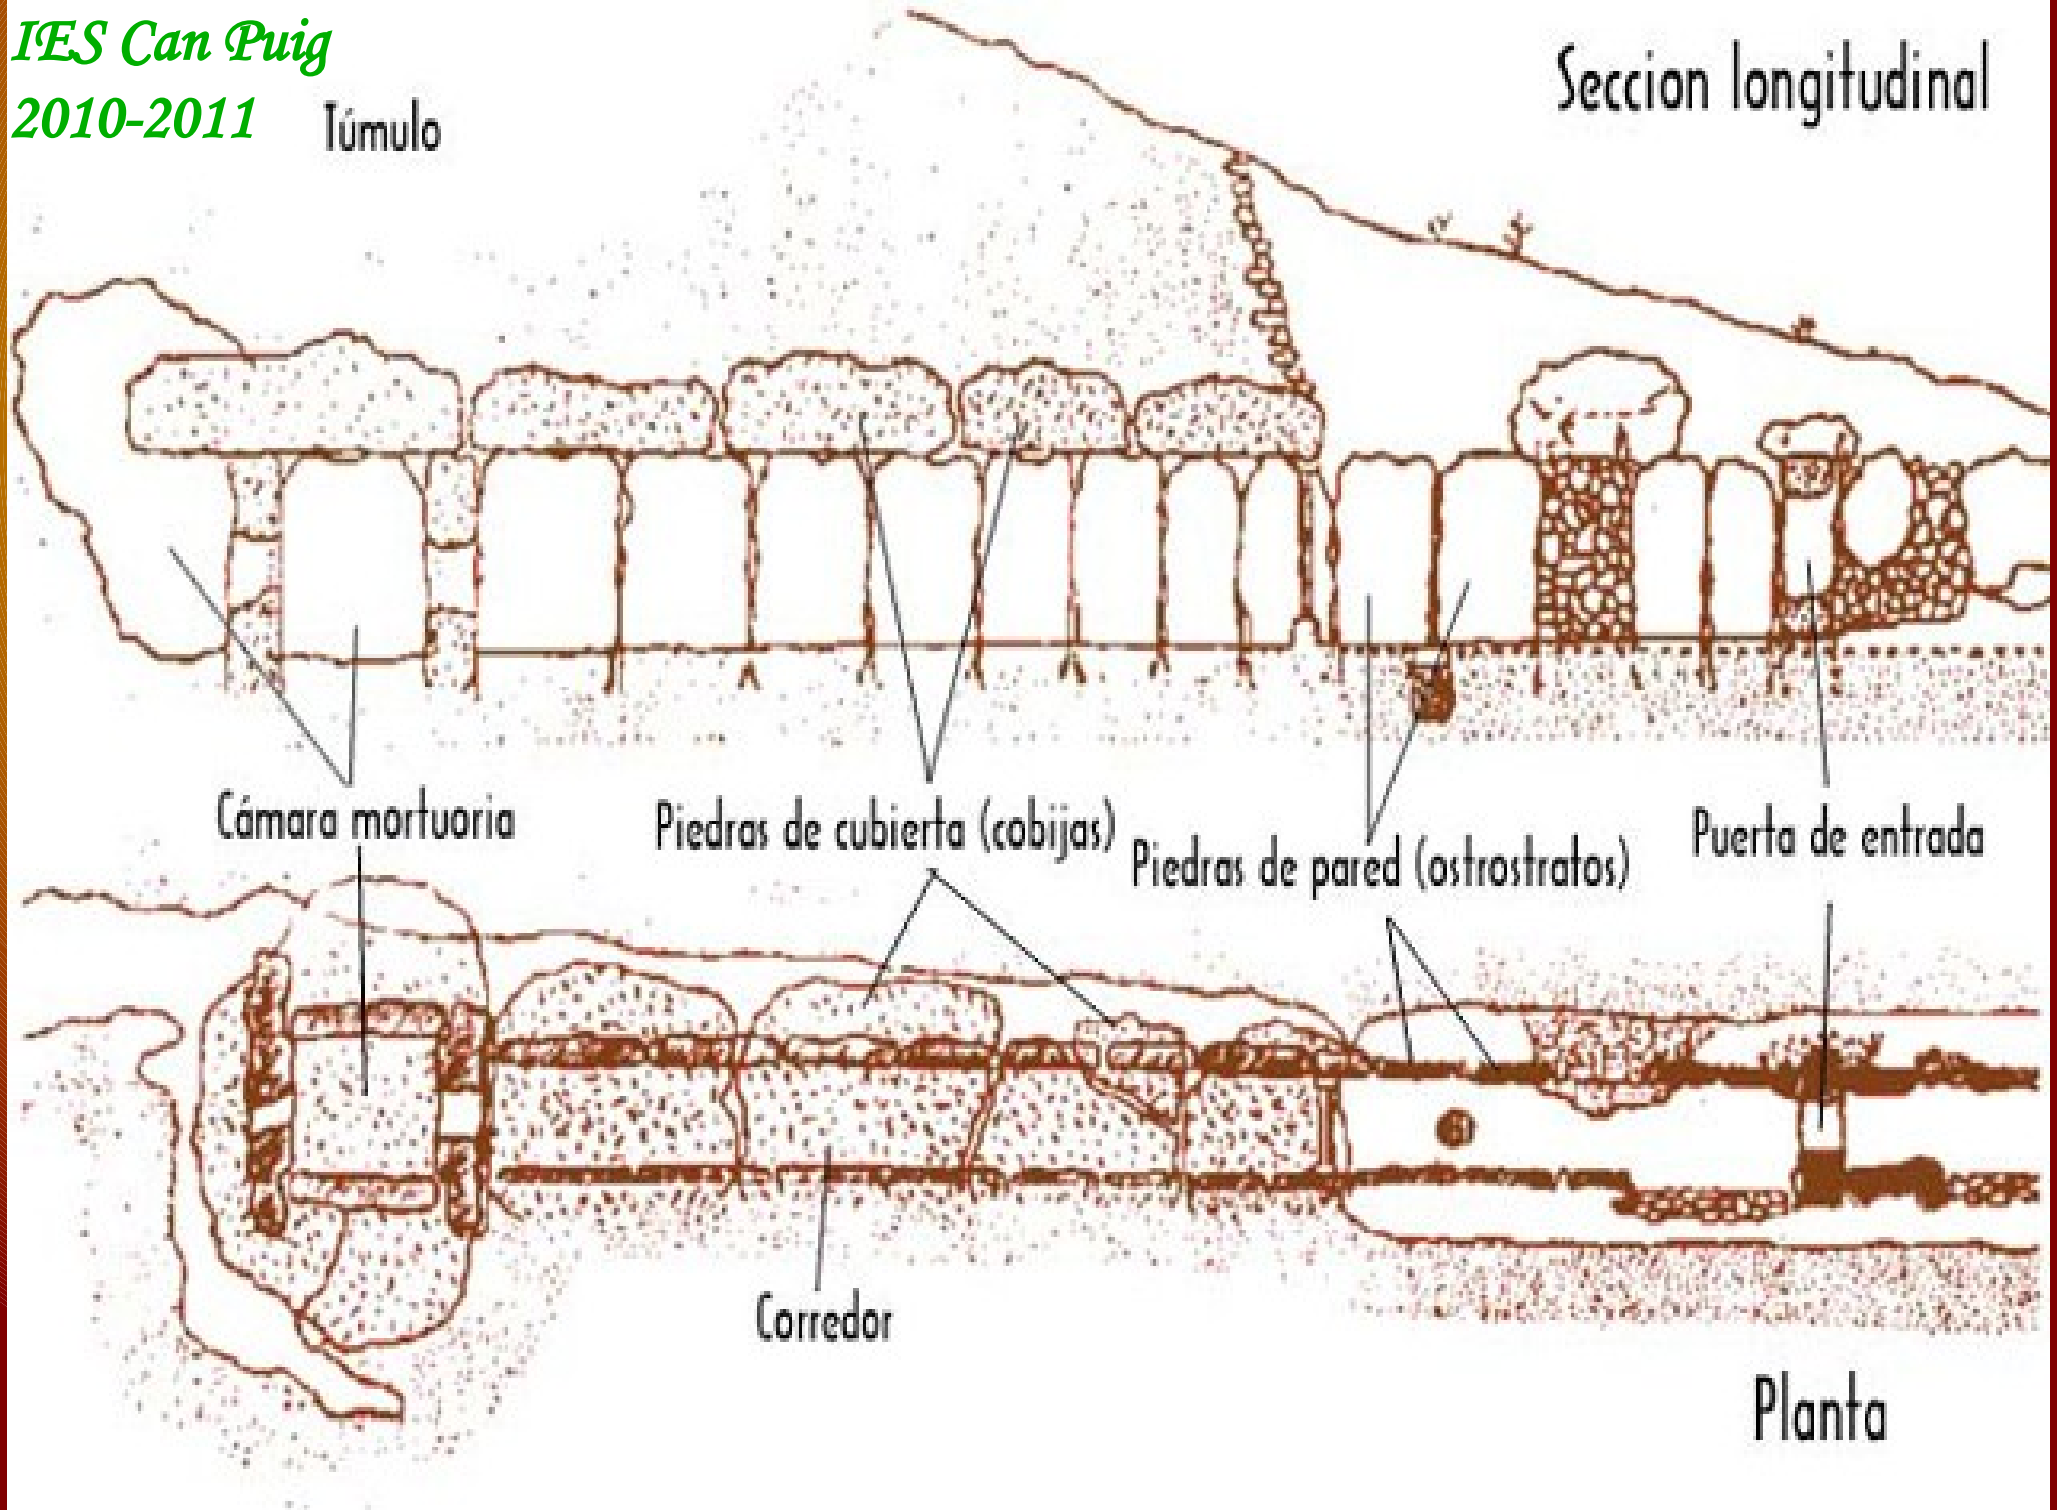

# L'ART NEOLÍTIC

- **Megalitisme:** V-II mil·lenni, Europa (cornisa atlàntica).
- **Tècnica:** rampes, rodets, megàlits, arquitectura llindada o arquitravada, falses voltes, movilització humana.
- **Signíficat** religiós, necrològic, de culte al sol.
- **Tíologies:** menhir, alineació, cromlec, dolmen i coves.
- **Arquitectura de Menorca:** taules, navetes i talaiots.
- **Pintura Llevantina:** P. Ibèrica, (VI-II mil·lenni).
- **Temàtica:** escenes narratives (tribus, dances, lluites...).
- **Tècnica:** esquemàtica, abrïcs, monòcromes, perspectiva rudimentària, dinamisme i espai virtual, jerarquització.
- **Ceràmica:** de bandes, llisa, cardial i campaniforme.

*IES Can Puig  
2010-2011*

*Art  
prehistòric*

*IES Can Puig  
2010-2011*

*Art  
prehistòric*

IES Can Puig  
2010-2011

Art  
prehistòric

Piedras de cubierta (cobijas)

Galería

Piedras de pared (ortostratos)

Planta

Cámara mortuoria

Piedras de cubierta (cobijas)

Piedras de pared (ostrostratos)

Puerta de entrada

Corredor

Planta