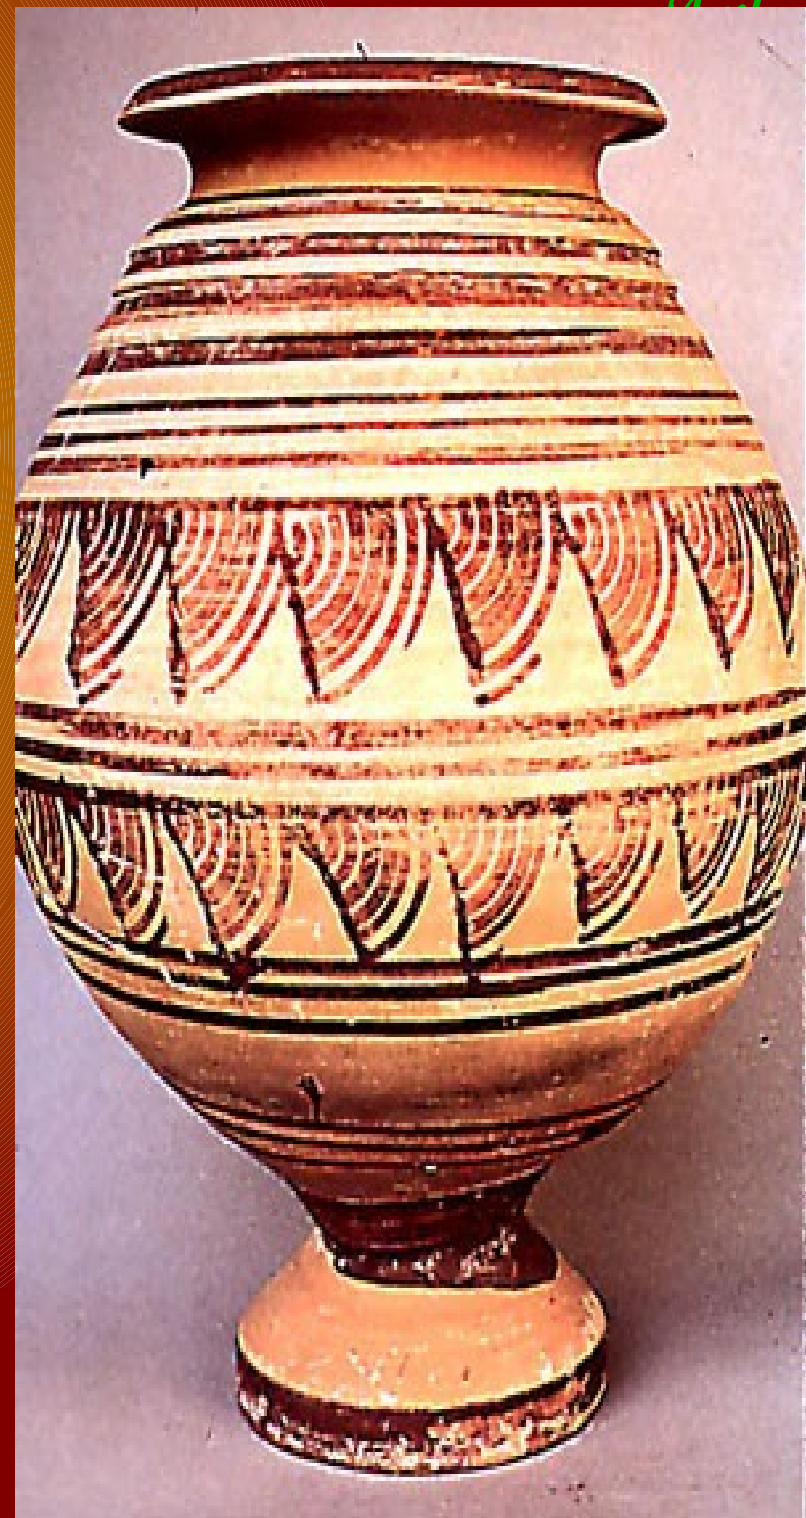

IES Can Puig
2010-2011