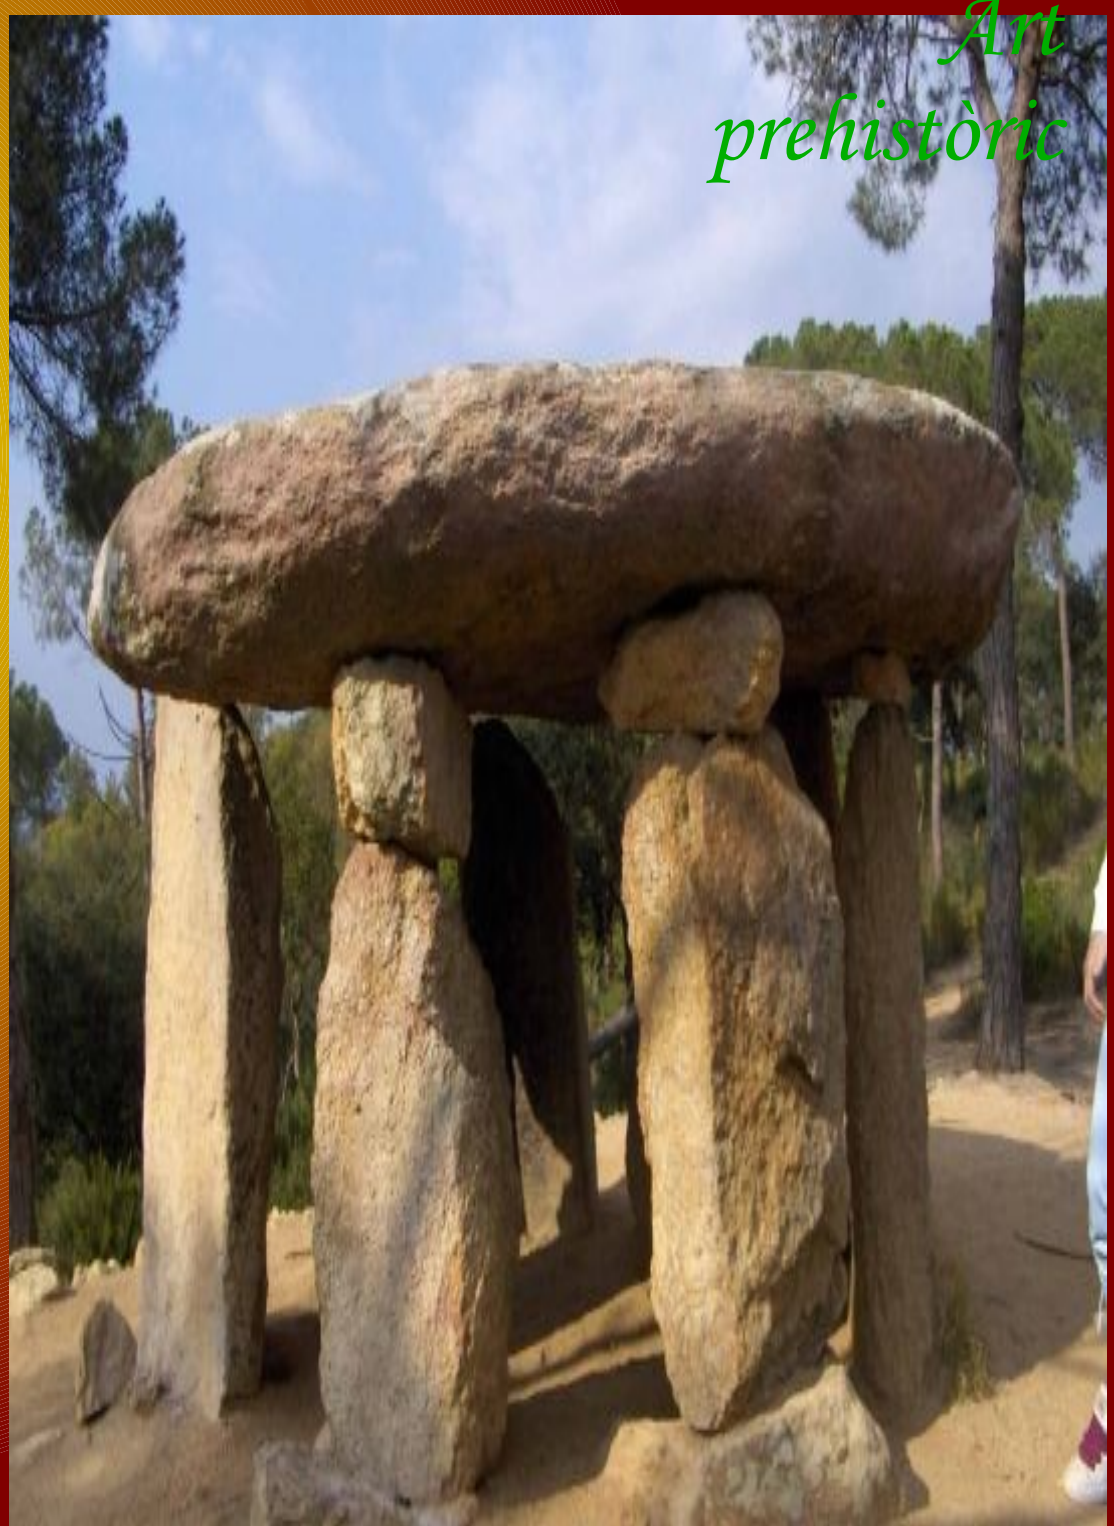

*Art
prehistòric*