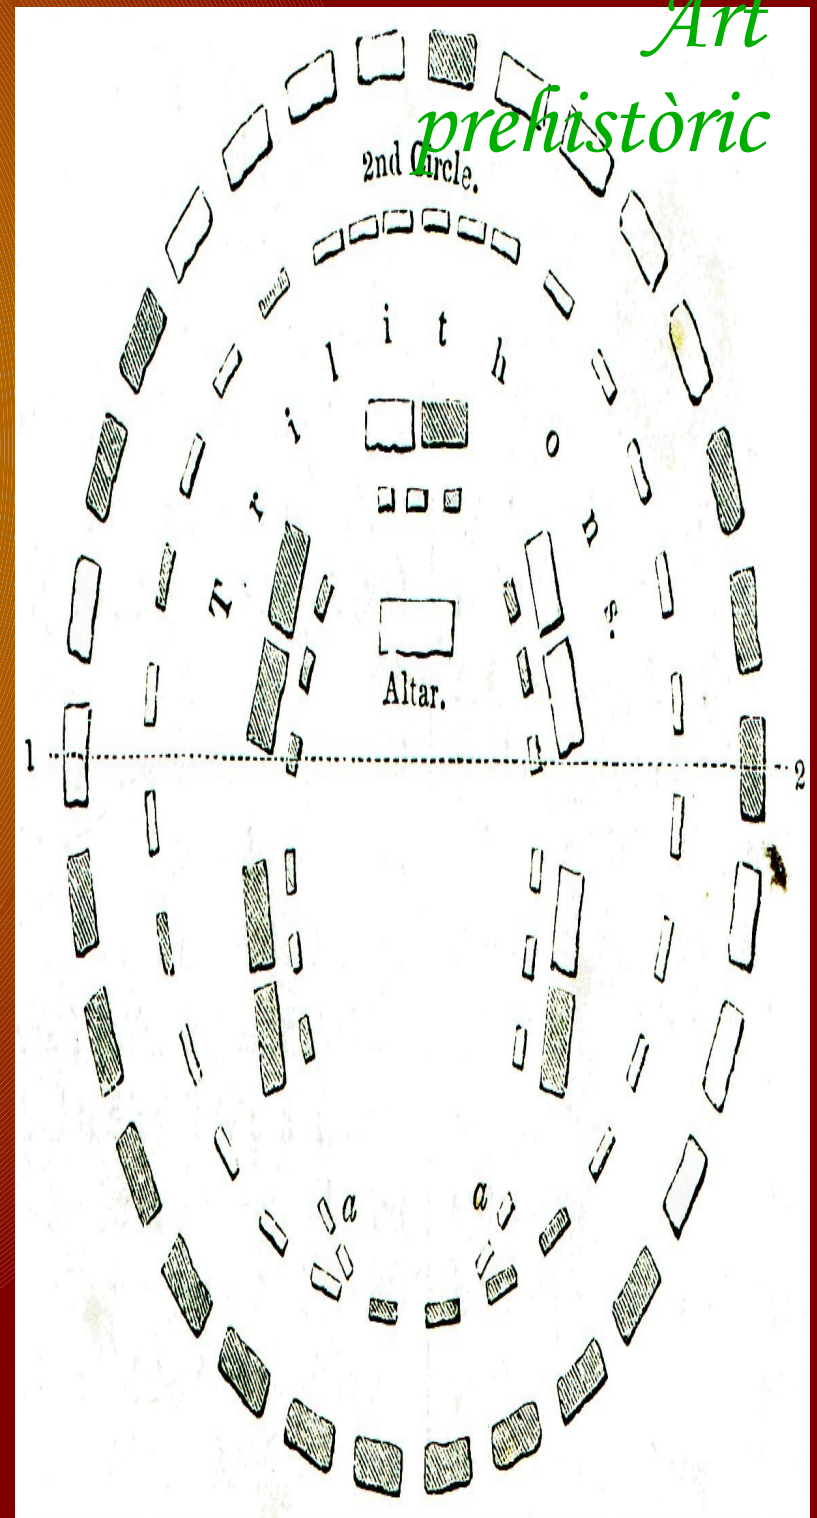

Art
prehistòric