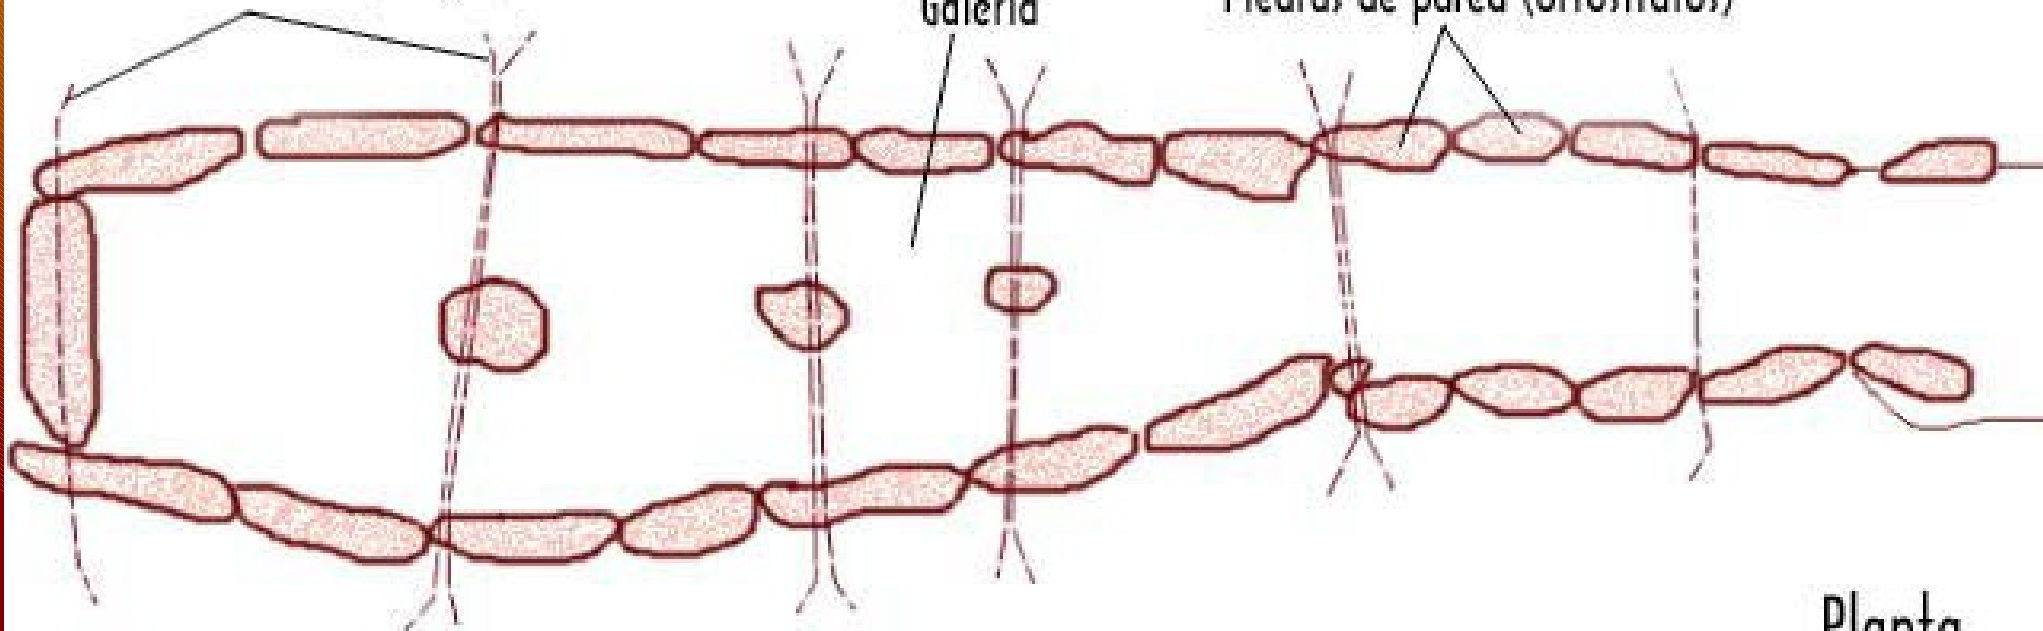

# L'ART NEOLÍTIC

- **Megalitisme:** V-II mil·lenni, Europa (cornisa atlàntica).
- **Tècnica:** rampes, rodets, megàlits, arquitectura llindada o arquitravada, falses voltes, movilització humana.
- **Signíficat** religiós, necrològic, de culte al sol.
- **Tíologies:** menhir, alineació, cromlec, dolmen i coves.
- **Arquitectura de Menorca:** taules, navetes i talaiots.
- **Pintura Llevantina:** P. Ibèrica, (VI-II mil·lenni).
- **Temàtica:** escenes narratives (tribus, dances, lluites...).
- **Tècnica:** esquemàtica, abrïcs, monòcromes, perspectiva rudimentària, dinamisme i espai virtual, jerarquització.
- **Ceràmica:** de bandes, llisa, cardial i campaniforme.

Piedras de pared (ortostratos)

Planta

Cámara mortuoria

Piedras de cubierta (cobijas)

Piedras de pared (ostrostratos)

Puerta de entrada

Corredor

Planta