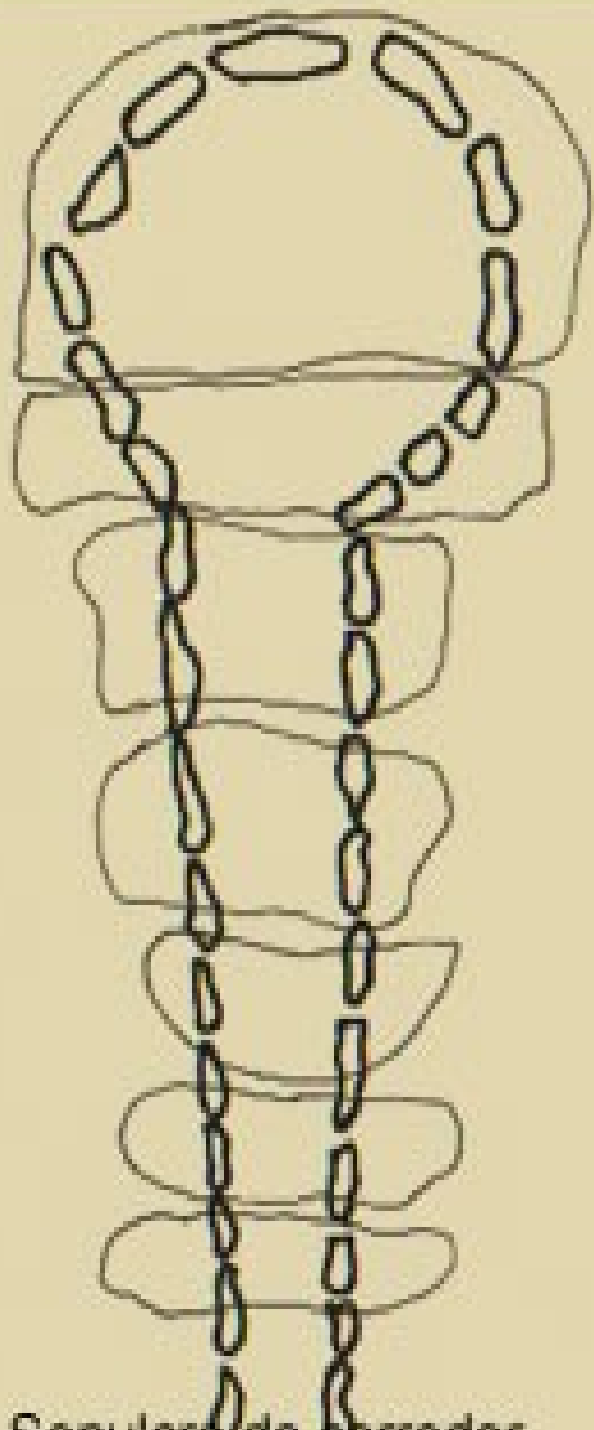

Sepulcro de corredor